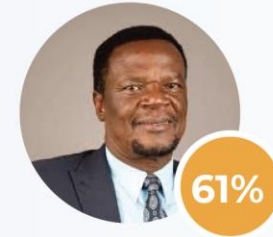

# TOP PERFORMING MPs

**Hon. Babu Owino**  
Embakasi East

**Hon. Ndindi Nyoro**  
Kiharu

**Hon. Kalasinga Joseph Simiyu**  
Kabuchai

**Hon. Mbui Robert**  
Kathiani

**Hon. Wamuchomba Gathoni**  
Githunguri

**Hon. Koyi John Waluke**  
Sirisia