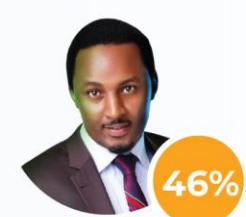

# TOP PERFORMING SENATORS

Hon. Daniel Maanzo  
Makueni

Hon. Kamau Murango  
Kirinyaga

Hon. Joe Nyutu  
Muranga

Hon. Okiyah Omtatah  
Busia

Hon. John Methu  
Nyandarua

Hon. Richard Onyonka  
Kisii

Hon. Enoch Kiio Wambua  
Kitui

Hon. Godfrey Osotsi  
Vihiga

Hon. Joseph Githuku  
Lamu

Hon. Aaron Kipkirui Cheruiyot  
Kericho

Hon. Prof. Tom Ojienda  
Kisumu

Hon. Karungo Thangwa  
Kiambu

Hon. Samson Cherargei  
Nandi

Hon. Stewart Madzayo  
Kilifi