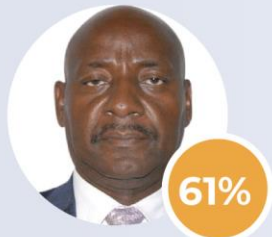

Hon. Nzioka Erastus Kivasu
Mbooni